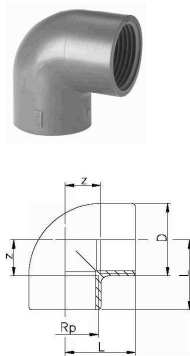

PVC-U Threaded Adapter Elbow 90° PN15 Socket x BSP Female Thread

DN	NB	Part Number	z1	z2	D	I	Price
15 mm	1/2"	721 101 206	10	15	30	27	\$7.37
20 mm	3/4"	721 101 207	13	19	35	33	\$8.08
25 mm	1"	721 101 208	16	24	45	39	\$9.29

PVC-U Threaded Elbow 90° PN15 *BSP*

DN	NB	Part Number	z	D	I	Price
10 mm	3/8"	721 101 605	9	23	23	\$4.65
15 mm	1/2"	721 101 606	12	26.5	27	\$4.65
20 mm	3/4"	721 101 607	15	32.5	33	\$5.76
25 mm	1"	721 101 608	19	39	39	\$6.56
32 mm	1.25"	721 101 609	27	48	49	\$10.60
40 mm	1.5"	721 101 610	35	60.5	59	\$14.54
50 mm	2"	721 101 611	44	75	72	\$21.11
65 mm	2.5"	721 101 612				\$46.46
80 mm	3"	721 101 613	68	108	99	\$73.22
100 mm	4"	721 101 614	82	132	119	\$124.73